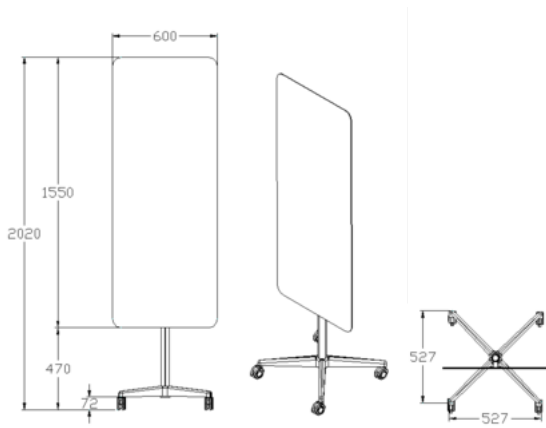

Matériaux

Surface en verre laqué de 4mm disponible dans plusieurs coloris standards. Autres couleurs sur devis.

Dos en tôle galvanisée de 7/10 pour permettre l'affichage magnétique à l'aide d'aimants de forte puissance néodymes.

Dimensions & poids

Modèle	Matériau / Couleur	H ht mm	l ht mm	P ht mm	H utile mm	l utile mm	Poids net (kg)
H155xL60 cm	blanc RAL 9010	2020	600	24	1550	600	15
H155xL60 cm	noir RAL 9005	2020	600	24	1550	600	15
H155xL60 cm	rouge RAL 3000	2020	600	24	1550	600	15